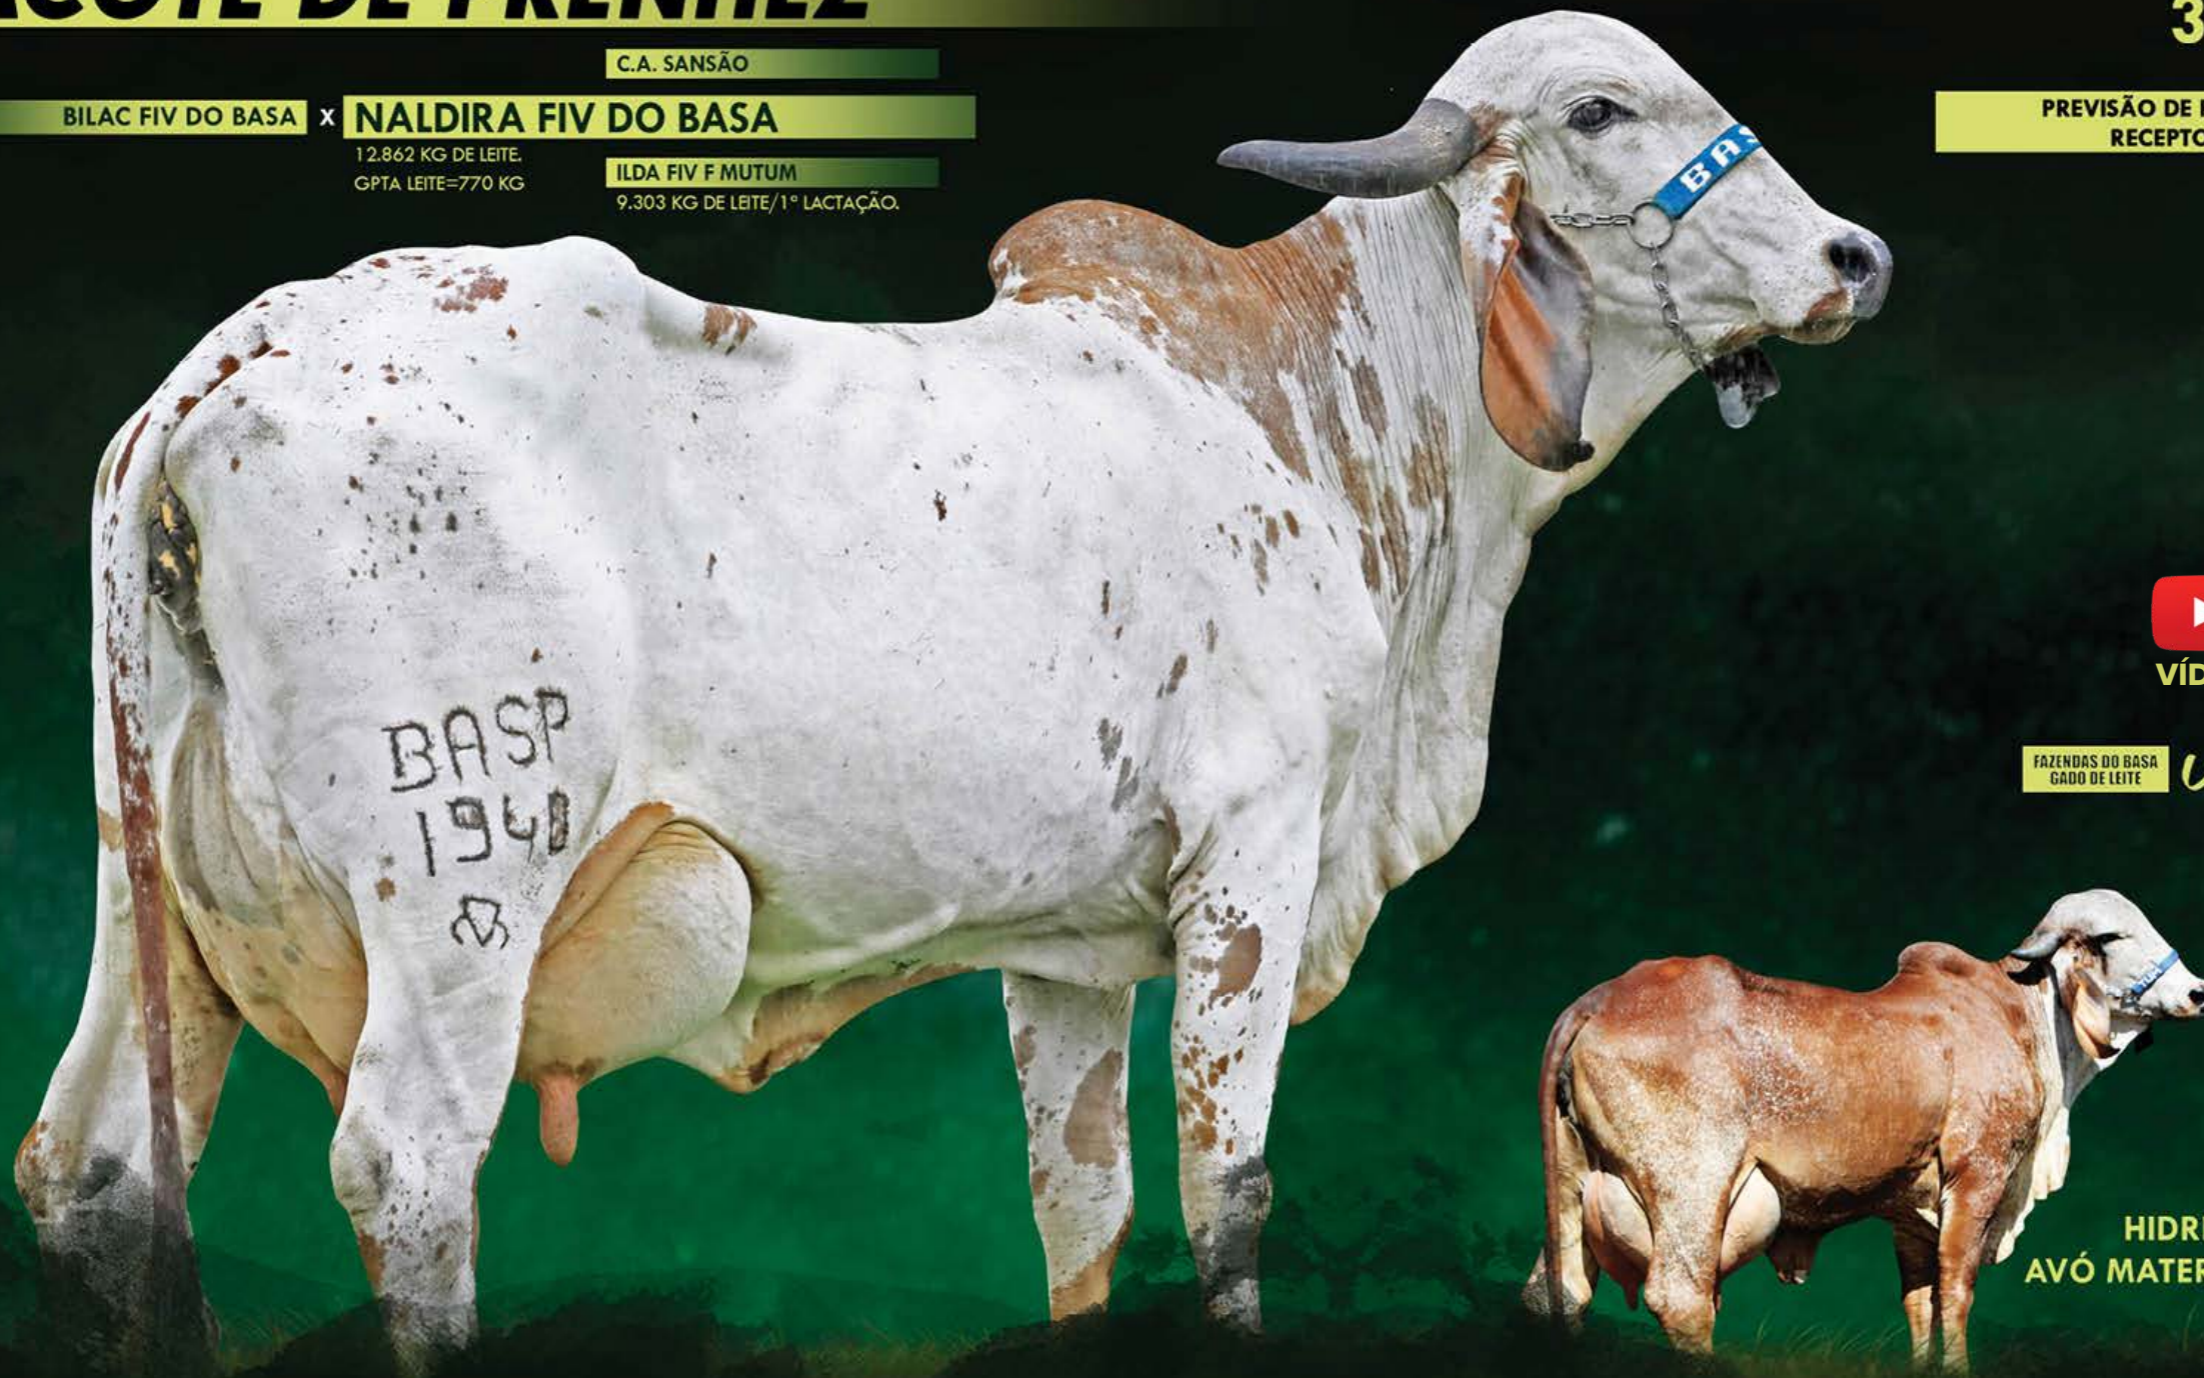

PACOTE DE PRENHEZ

LOTE TRIPLO
31

BILAC FIV DO BASA

x **NALDIRA FIV DO BASA**

12.862 KG DE LEITE.
GPTA. LEITE=770 KG

C.A. SANSÃO

ILDA FIV F MUTUM

9.303 KG DE LEITE/1ª LACTAÇÃO.

PREVISÃO DE PARTO: 10/2021
RECEPTORA: 2189

VÍDEO

FAZENDAS DO BASA
GADO DE LEITE

HIDRICA FIV F MUTUM
AVÓ MATERNA DA PRENHEZ