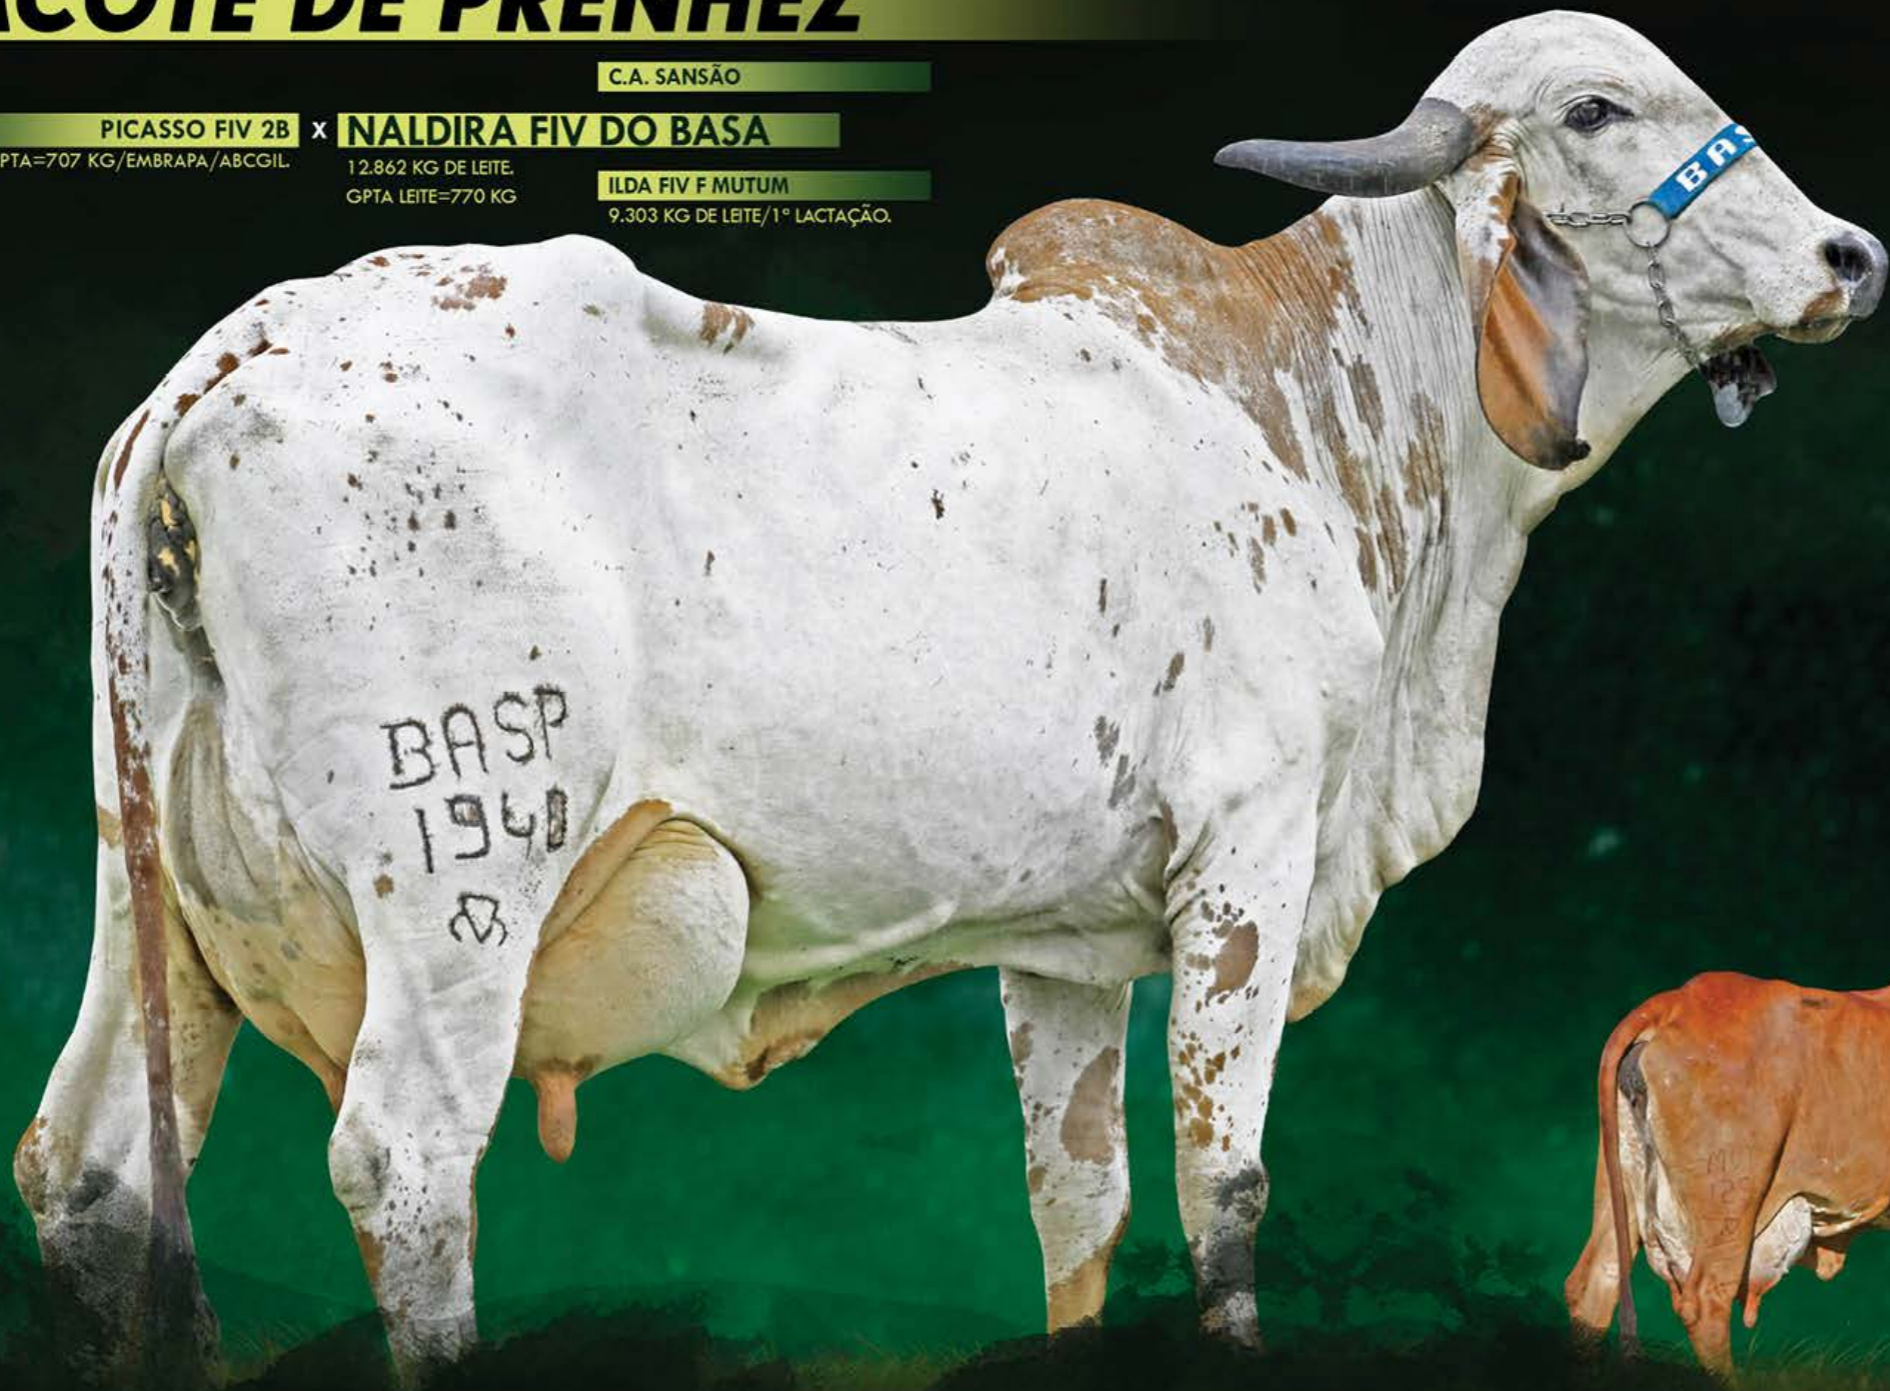

PACOTE DE PRENHEZ

LOTE TRIPLO
30

PICASSO FIV 2B

PTA=707 KG/EMBRAPA/ABCGIL

x **NALDIRA FIV DO BASA**

12.862 KG DE LEITE

GPTA LEITE=770 KG

C.A. SANSÃO

ILDA FIV F MUTUM

9.303 KG DE LEITE/1ª LACTAÇÃO.

PREVISÃO DE PARTO: 01/2022
RECEPTORA: 2535

VÍDEO

FAZENDAS DO BASA
GADO DE LEITE

ILDA FIV F MUTUM
AVÓ MATERNA DA PRENHEZ