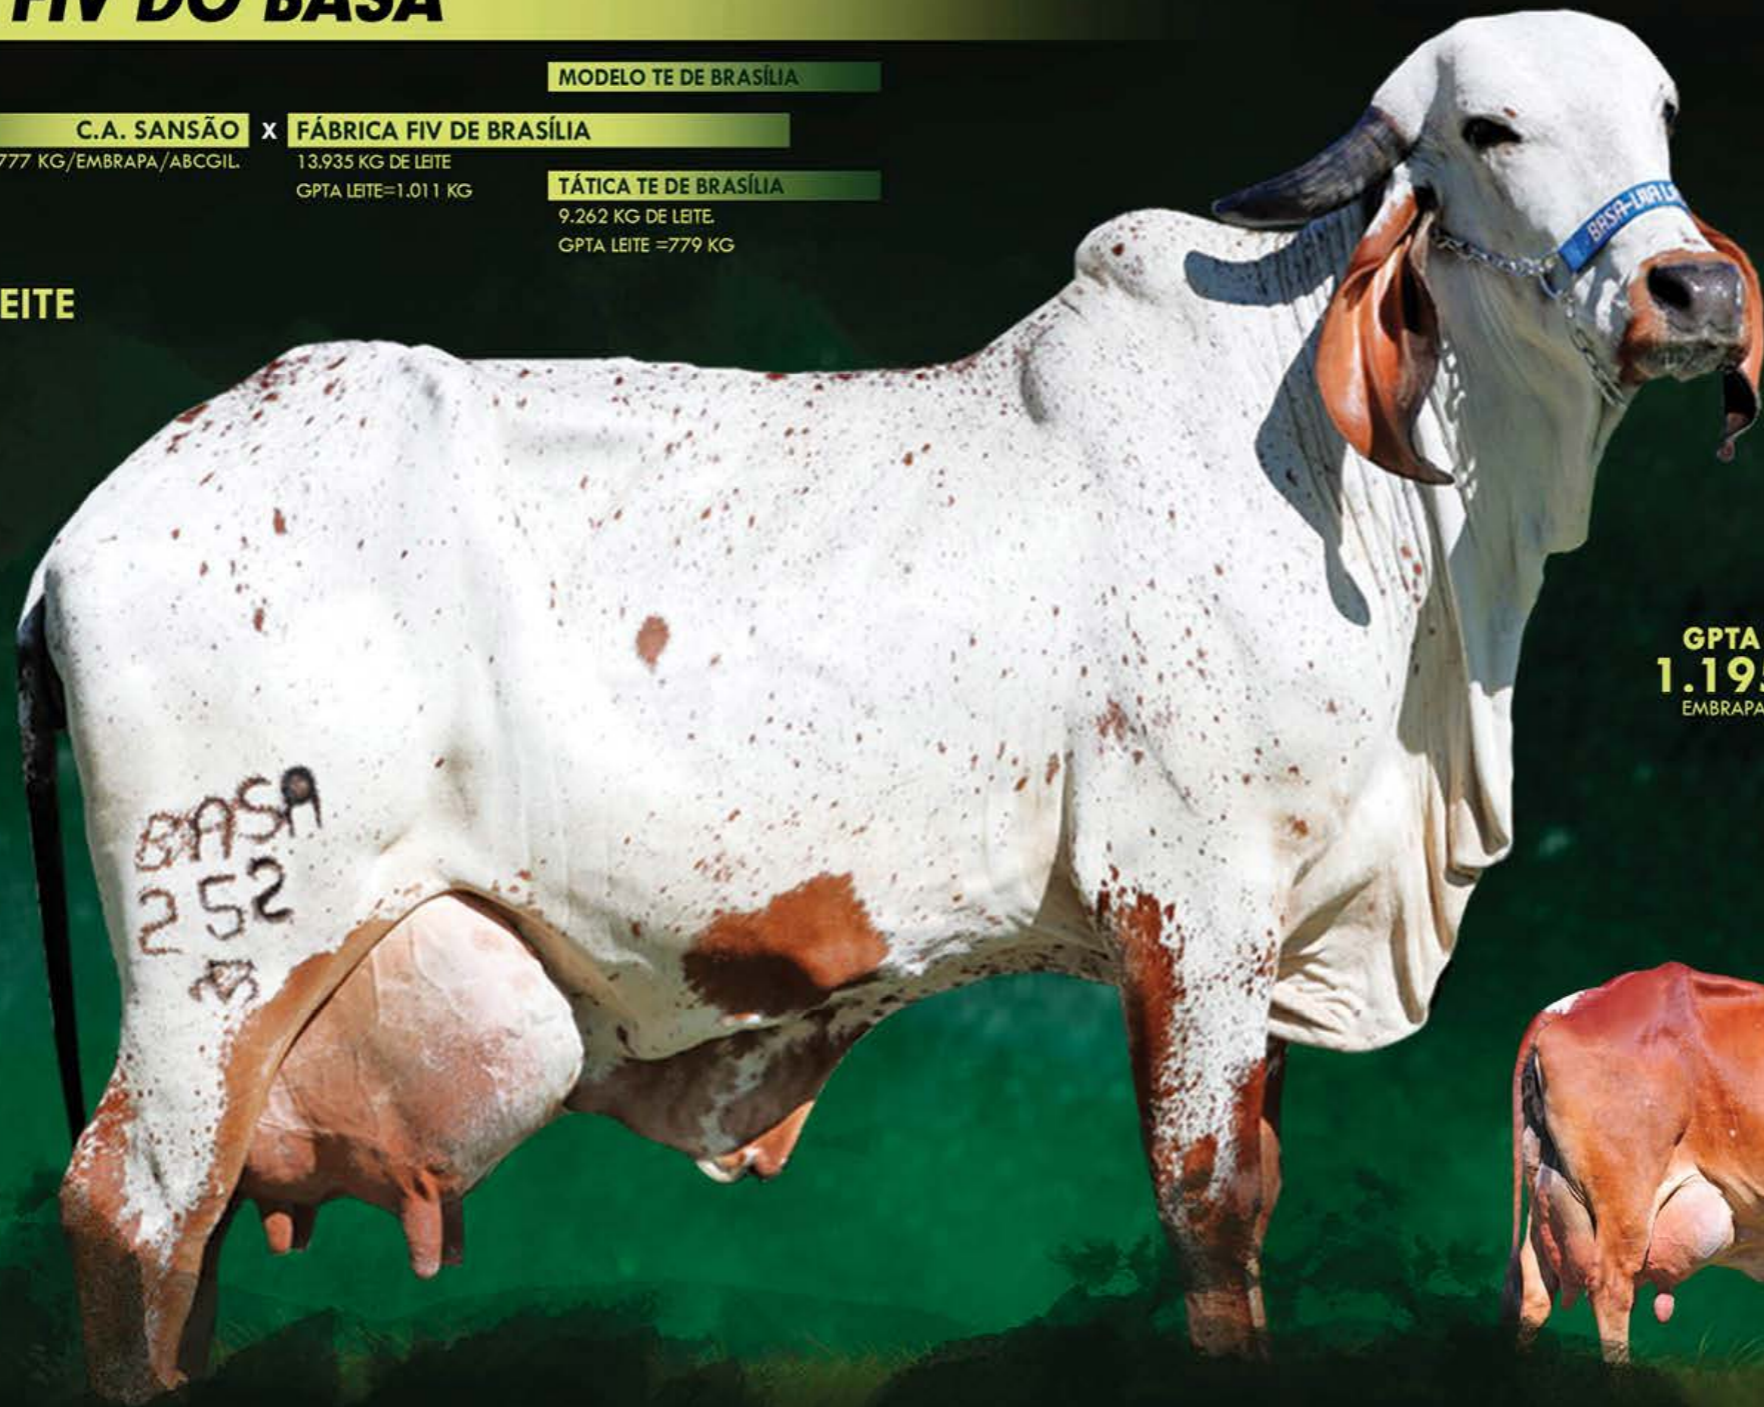

# ARIELA FIV DO BASA

LOTE  
1

C.A. SANSÃO

PTA=777 KG/EMBRAPA/ABCGIL

x FÁBRICA FIV DE BRASÍLIA

13.935 KG DE LEITE

GPTA LEITE=1.011 KG

MODELO TE DE BRASÍLIA

TÁTICA TE DE BRASÍLIA

9.262 KG DE LEITE

GPTA LEITE =779 KG

7.160 KG DE LEITE  
A2A2

BASA252 | NASCIMENTO: 27/07/2016

Um sonho de consumo. Ariela já obteve o título de Melhor Fêmea Jovem na Avaliação Genômica da Raça. Sua mãe é nada mais nada menos que Fábrica de Brasília, Doadora reconhecida e almejada na "Nossa Raça", ela obteve o título de Grande Campeã Nacional, Torneio Leiteiro Expozebu. Prenha do vice líder Jogral com p. parto para 13/12/21.

WADI1269 | NASCIMENTO: 05/08/2017

Consistência, tipo leiteiro e elegância. Esta Lombada é daquelas que vale a pena!!! Pedigree e tipo que encantam muito. Na linha alta, nada mais que o líder Gengis Khan de Brasília na linha baixa a premiadíssima Fécula Mutum!!! Força leiteira e beleza racial andam juntas e encantam nesta fêmea que é literalmente uma potência genética. Prenha do Feriado com p. parto para 21/09/21.

PROFANA DE BRASÍLIA

17.182 KG DE LEITE.

5.667 KG DE LEITE  
ABERTA  
A2A2

BASA866 | NASCIMENTO: 28/02/2018

Família Profana. Sua mãe Caprichosa é irmã completa do Provado Otton FIV da Palma. A mesma destacou-se por onde passou e obteve títulos bastante importantes em Pista e Torneios Leiteiros. Pedigree de extrema confiança, tipo que agrada e chama a atenção. Segue parida em 03/11/20, sem a cria ao pé.