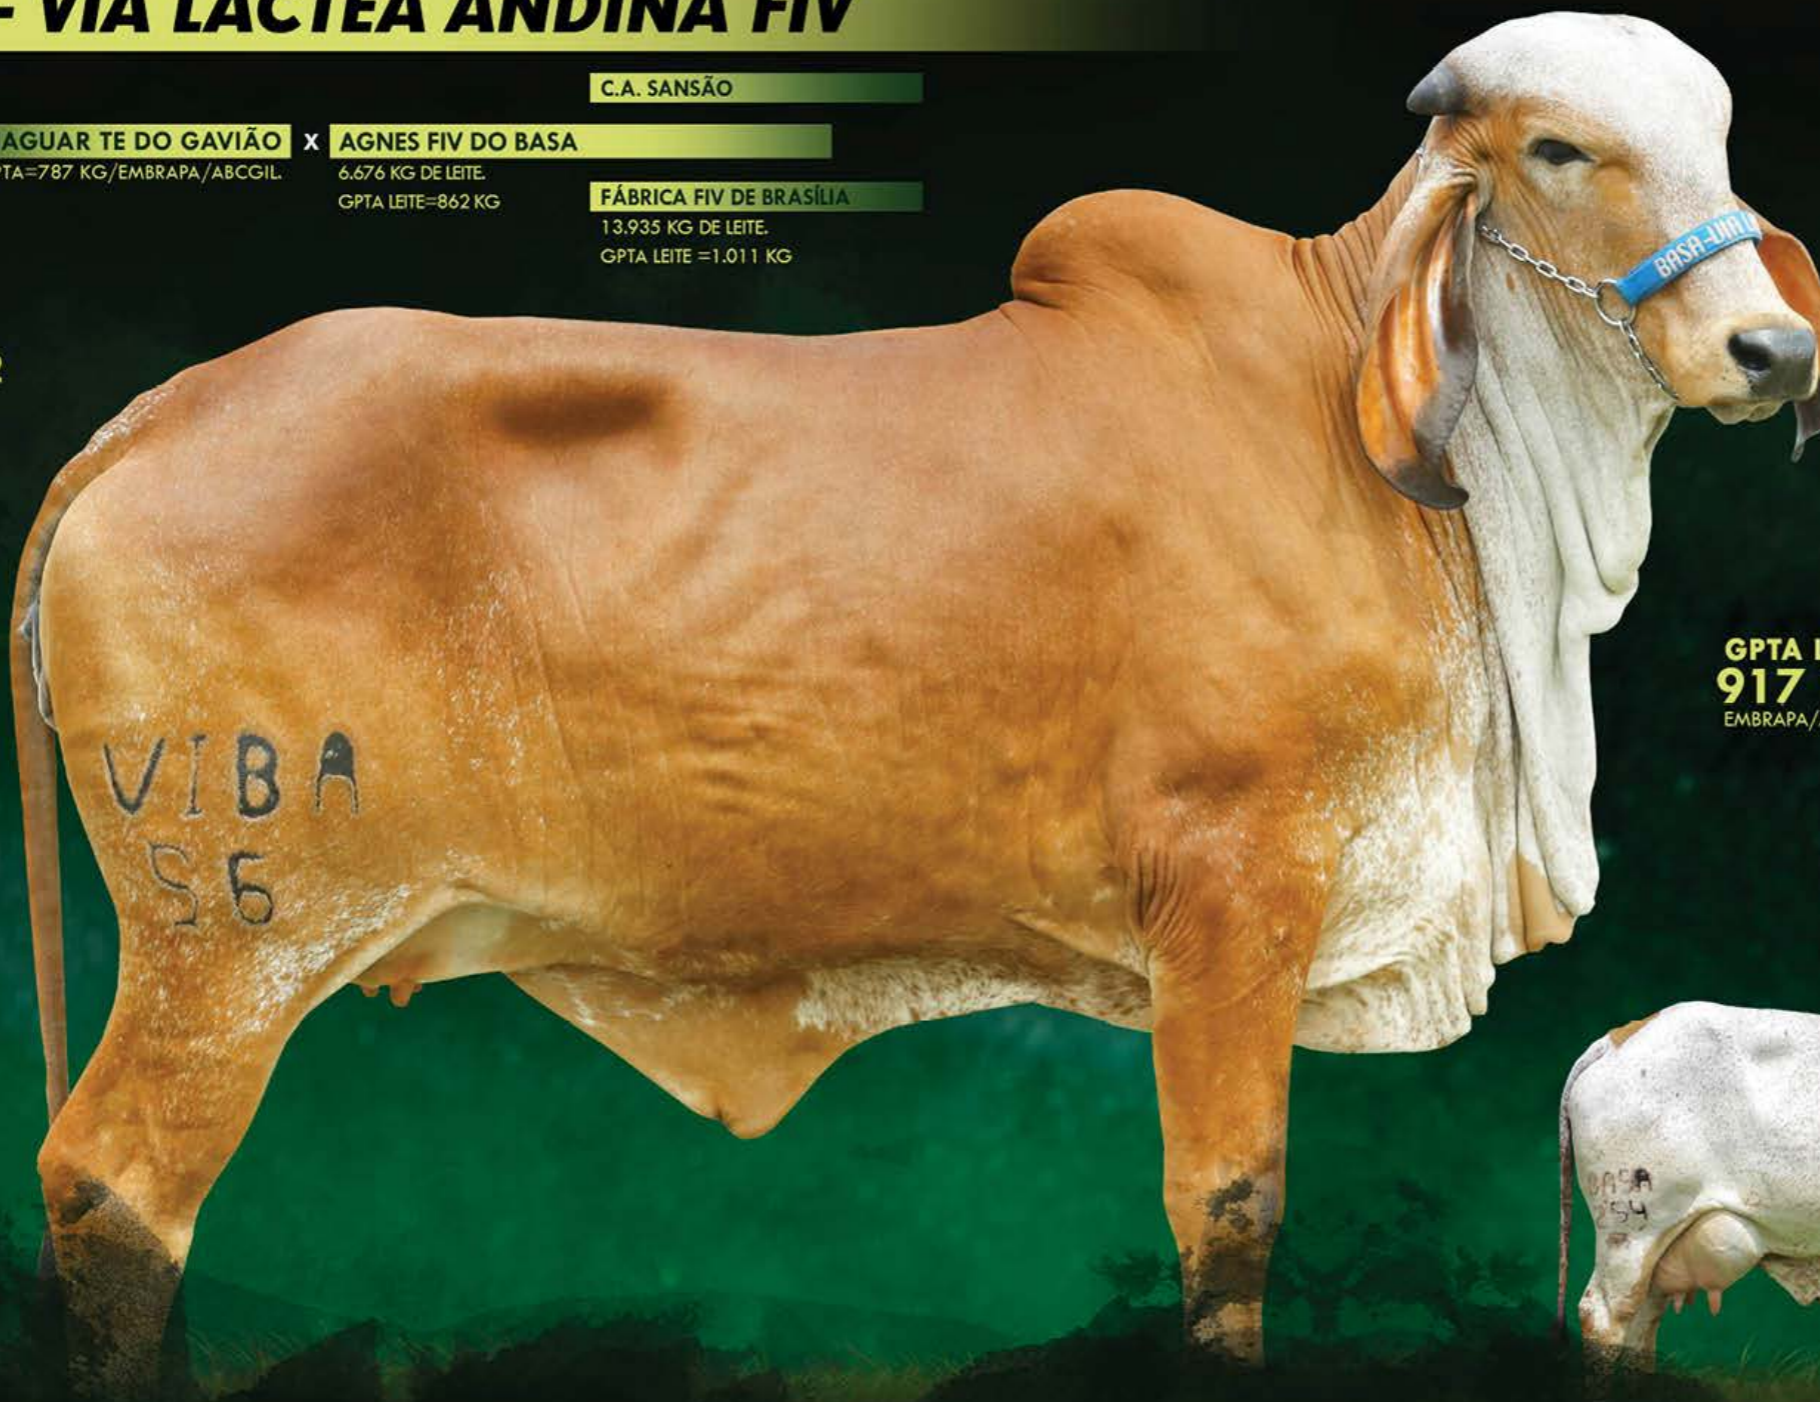

BASA - VIA LACTEA ANDINA FIV

LOTE
12

JAGUAR TE DO GAVIÃO

PTA=787 KG/EMBRAPA/ABCGIL

x AGNES FIV DO BASA

6.676 KG DE LEITE.

GPTA LEITE=862 KG

C.A. SANSÃO

FÁBRICA FIV DE BRASÍLIA

13.935 KG DE LEITE.

GPTA LEITE =1.011 KG

A2A2

GPTA LEITE
917 KG
EMBRAPA/ABCGIL

VÍDEO

FAZENDAS DO BASA
GADO DE LEITE

AGNES FIV DO BASA
MÃE