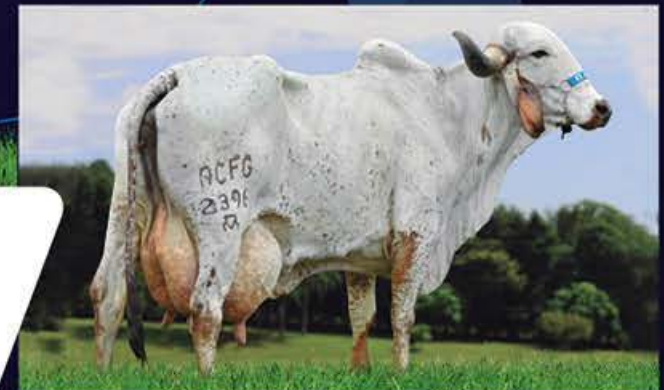

**PEDREIRA FIV KUBERA
MÃE**